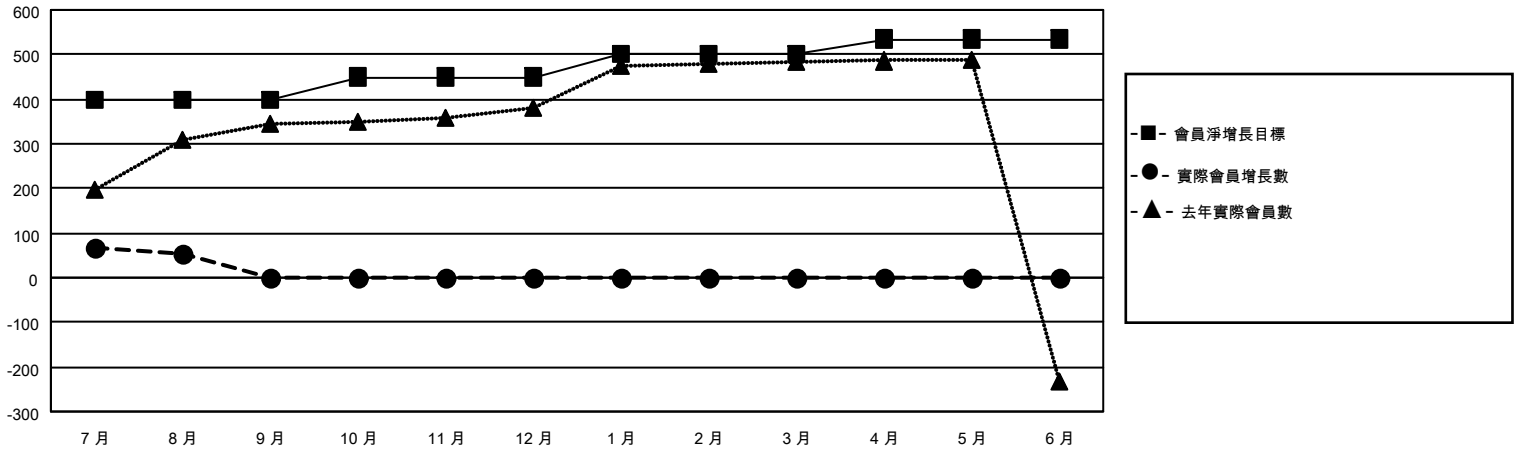

目標和實際會員累積

已取消的分會: 0	31 CLUBS OF 71 增添1位或以上的新會員	<u>性別分佈</u> <table style="width: 100%; border-collapse: collapse;"> <tr> <td style="width: 50%;">男</td> <td style="width: 50%; text-align: right;">2,265 (63.37%)</td> </tr> <tr> <td>女</td> <td style="text-align: right;">1,309 (36.63%)</td> </tr> <tr> <td>NON BINARY</td> <td style="text-align: right;">0 (0.00%)</td> </tr> <tr> <td>PREFER NOT TO ANSWER</td> <td style="text-align: right;">0 (0.00%)</td> </tr> </table>
<table border="1" style="width: 100%; border-collapse: collapse;"> <thead> <tr> <th colspan="2" style="text-align: left;">放棄的會員</th> </tr> </thead> <tbody> <tr> <td style="padding: 2px;">過世</td> <td style="text-align: right; padding: 2px;">1</td> </tr> <tr> <td style="padding: 2px;">分會已取消</td> <td style="text-align: right; padding: 2px;">0</td> </tr> <tr> <td style="padding: 2px;">其他</td> <td style="text-align: right; padding: 2px;">52</td> </tr> <tr> <td style="padding: 2px;">總計</td> <td style="text-align: right; padding: 2px;">53</td> </tr> </tbody> </table>	點擊這裡取得累計會員數據	<table style="width: 100%; border-collapse: collapse;"> <tr> <td style="width: 50%;">總計家庭單位會員數</td> <td style="width: 50%; text-align: right;">1,702</td> </tr> <tr> <td>支付減半會費的家庭會員</td> <td style="text-align: right;">1,191</td> </tr> </table>