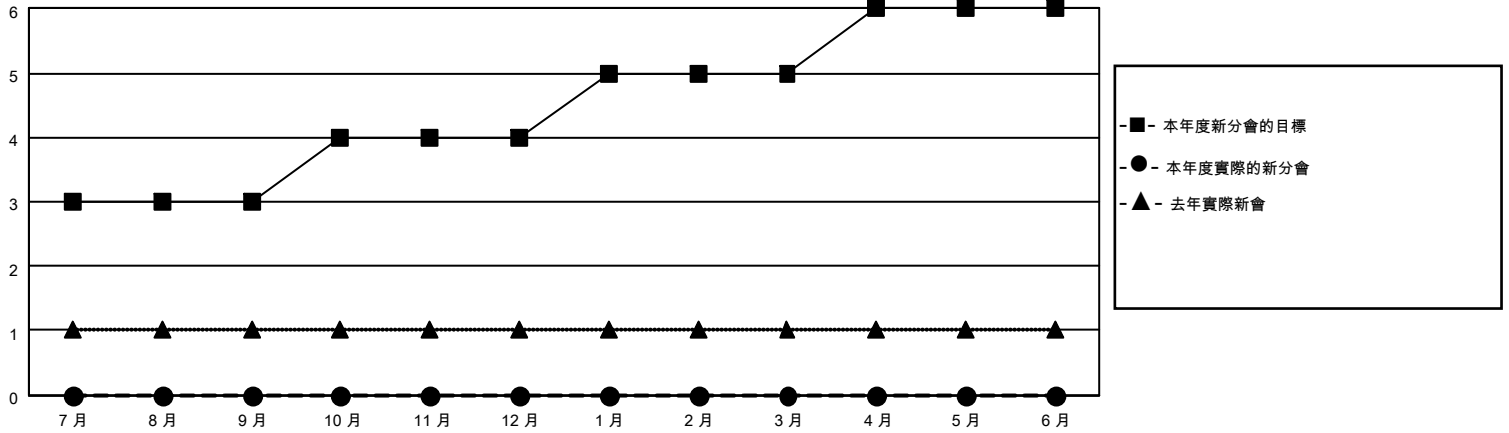

MONTHLY MEMBERSHIP PROGRESS REPORT

地點 REP OF CHINA

District 300C1

Results as of: 8/31/2021

分會			
成果 2021-2022			
季	新分會目標	新會	會員流失的分會
7月/8月/9月	3	0	0
10月/11月/12月	1	0	0
1月/2月/3月	1	0	0
4月/5月/6月	1	0	0

位會員@每位須繳			
成果 2021-2022			
季	會員淨增長目標	實際會員增長數	實際退會會員 (包括轉會)
7月/8月/9月	400	137	53
10月/11月/12月	50	0	0
1月/2月/3月	50	0	0
4月/5月/6月	35	0	0

目標與實際新會累積